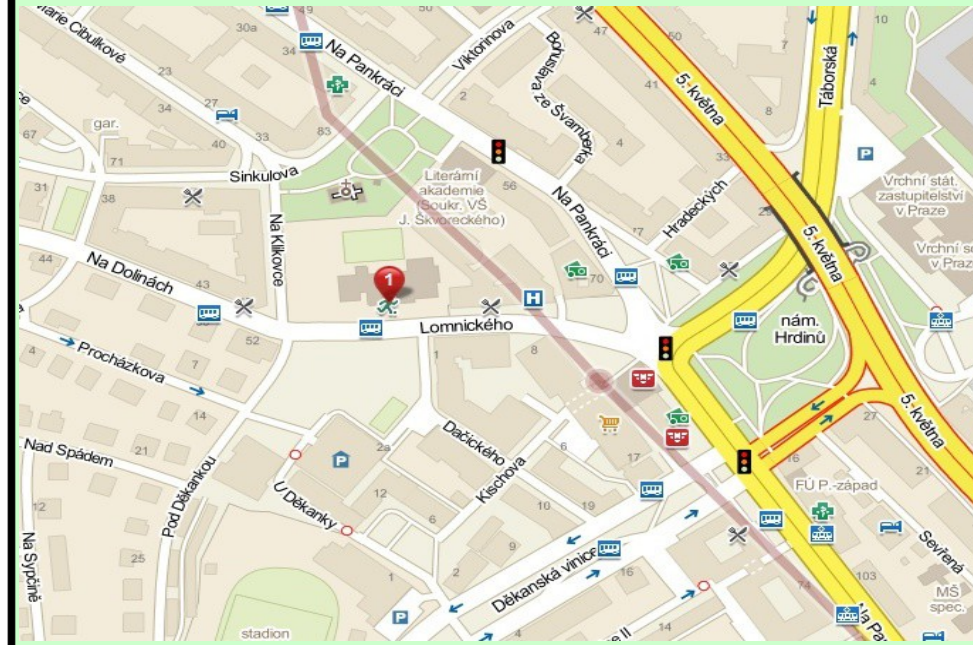

Hrací místnost

Sportovní hala TJ Pankrác
Lomnického 1071/1, Praha 14000

200m od stanice metra C - Pražského povstání
V okolí haly je problematické parkování.

Doporučujeme využít záchytných parkovišť P+R a MHD.